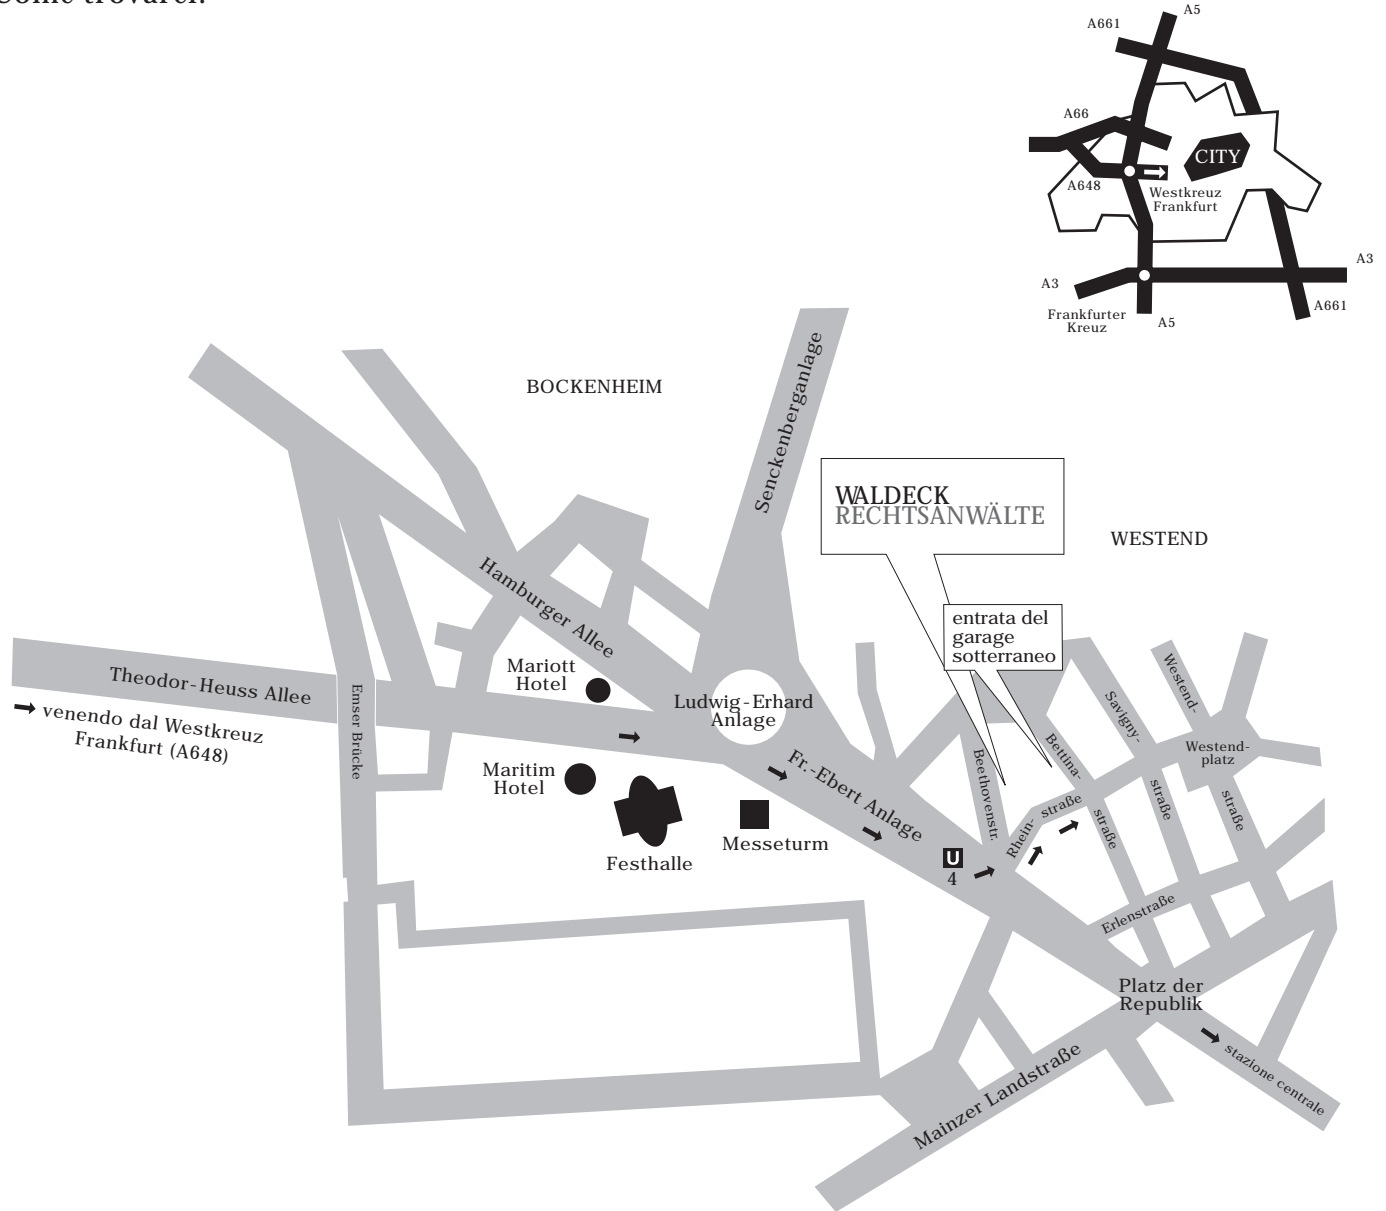

Come trovarci:

con metropolitana n. U4 dalla stazione centrale
fino alla fermata „Festhalle/Messe“ (Fiera)

entrata del garage sotterraneo: Bettinastraße 53 – 55

Waldeck Rechtsanwälte
Partnerschaftsgesellschaft