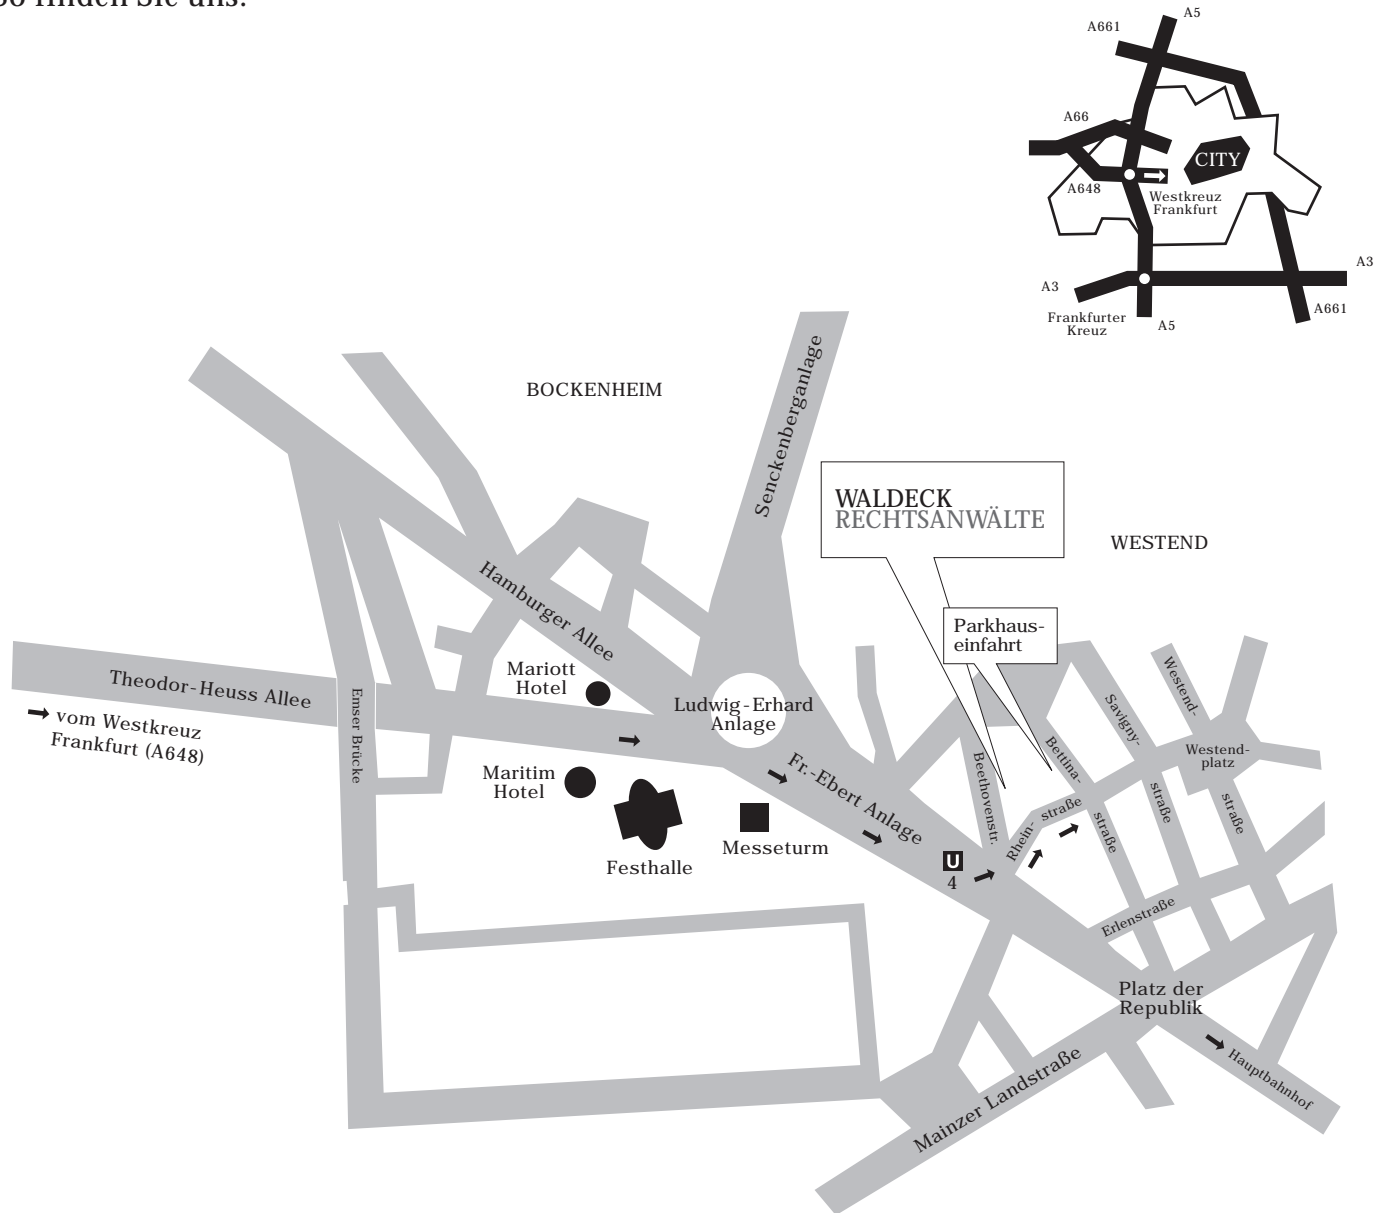

So finden Sie uns:

U4 vom Hauptbahnhof zur Haltestelle Festhalle / Messe

Parkhauseinfahrt: Bettinastraße 53 – 55

Waldeck Rechtsanwälte  
Partnerschaftsgesellschaft

Beethovenstraße 12–16  
D - 60325 Frankfurt am Main  
Telefon: +49.69.907 47-0  
Telefax: +49.69.907 47-100